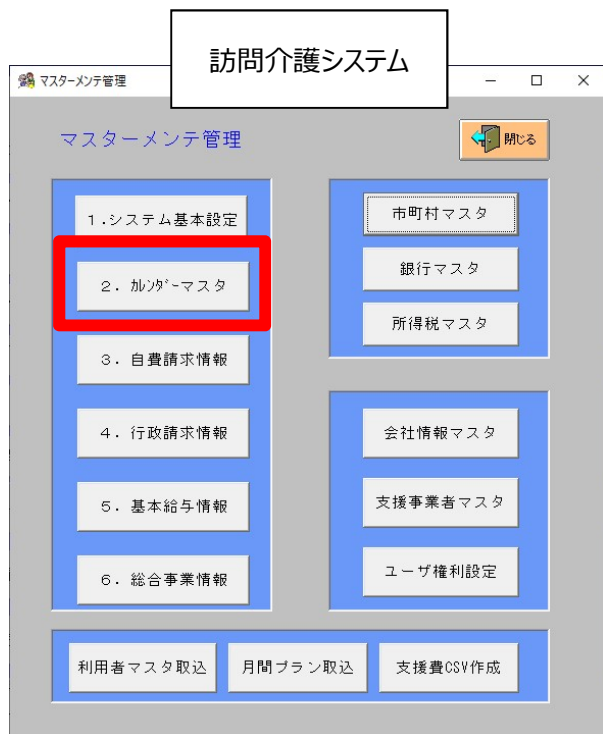

敬具

記

システム名	修正が必要となる祝日
「響」シリーズ 訪問介護システム 訪問看護システム	2020年 【追加】 5月6日（水）「振替休日」

既に正しい日付で設定されている場合は修正不要です

以上

(別紙) カレンダー設定方法

「響」シリーズ 訪問介護システム・訪問看護システム

① カレンダーマスタ機能を開きます

機能：【マスタ管理】－【2. カレンダーマスタ】

② 設定する「サービス種類」を選択します

カレンダーマスタ

サービス種類指定

介護保険

保存

祝日 特別日

名称 :