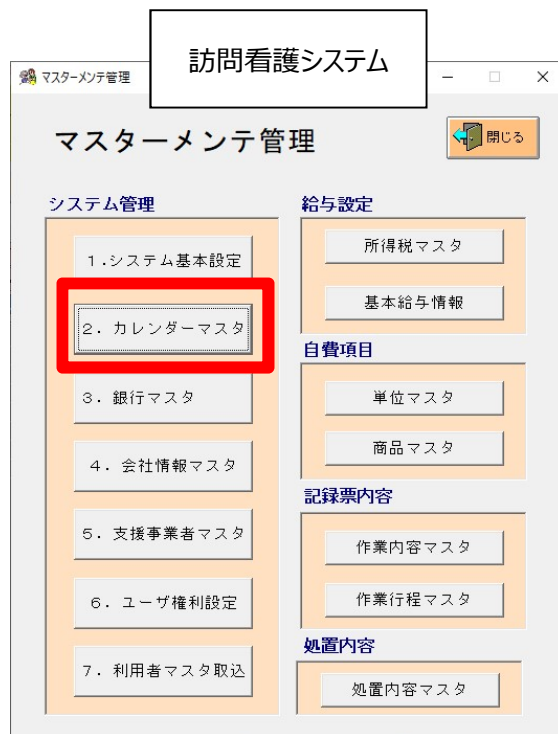

敬具

記

システム名	修正が必要となる祝日
「響」シリーズ 訪問介護システム 訪問看護システム	2020年 【追加】 5月6日（水）「振替休日」

既に正しい日付で設定されている場合は修正不要です

以上

(別紙) カレンダー設定方法

「響」シリーズ 訪問介護システム・訪問看護システム

① カレンダーマスタ機能を開きます

機能：【マスタ管理】－【2. カレンダーマスタ】

② 設定する「サービス種類」を選択します

カレンダーマスタ

サービス種類指定

介護保険

保存

祝日 特別日

名称 :